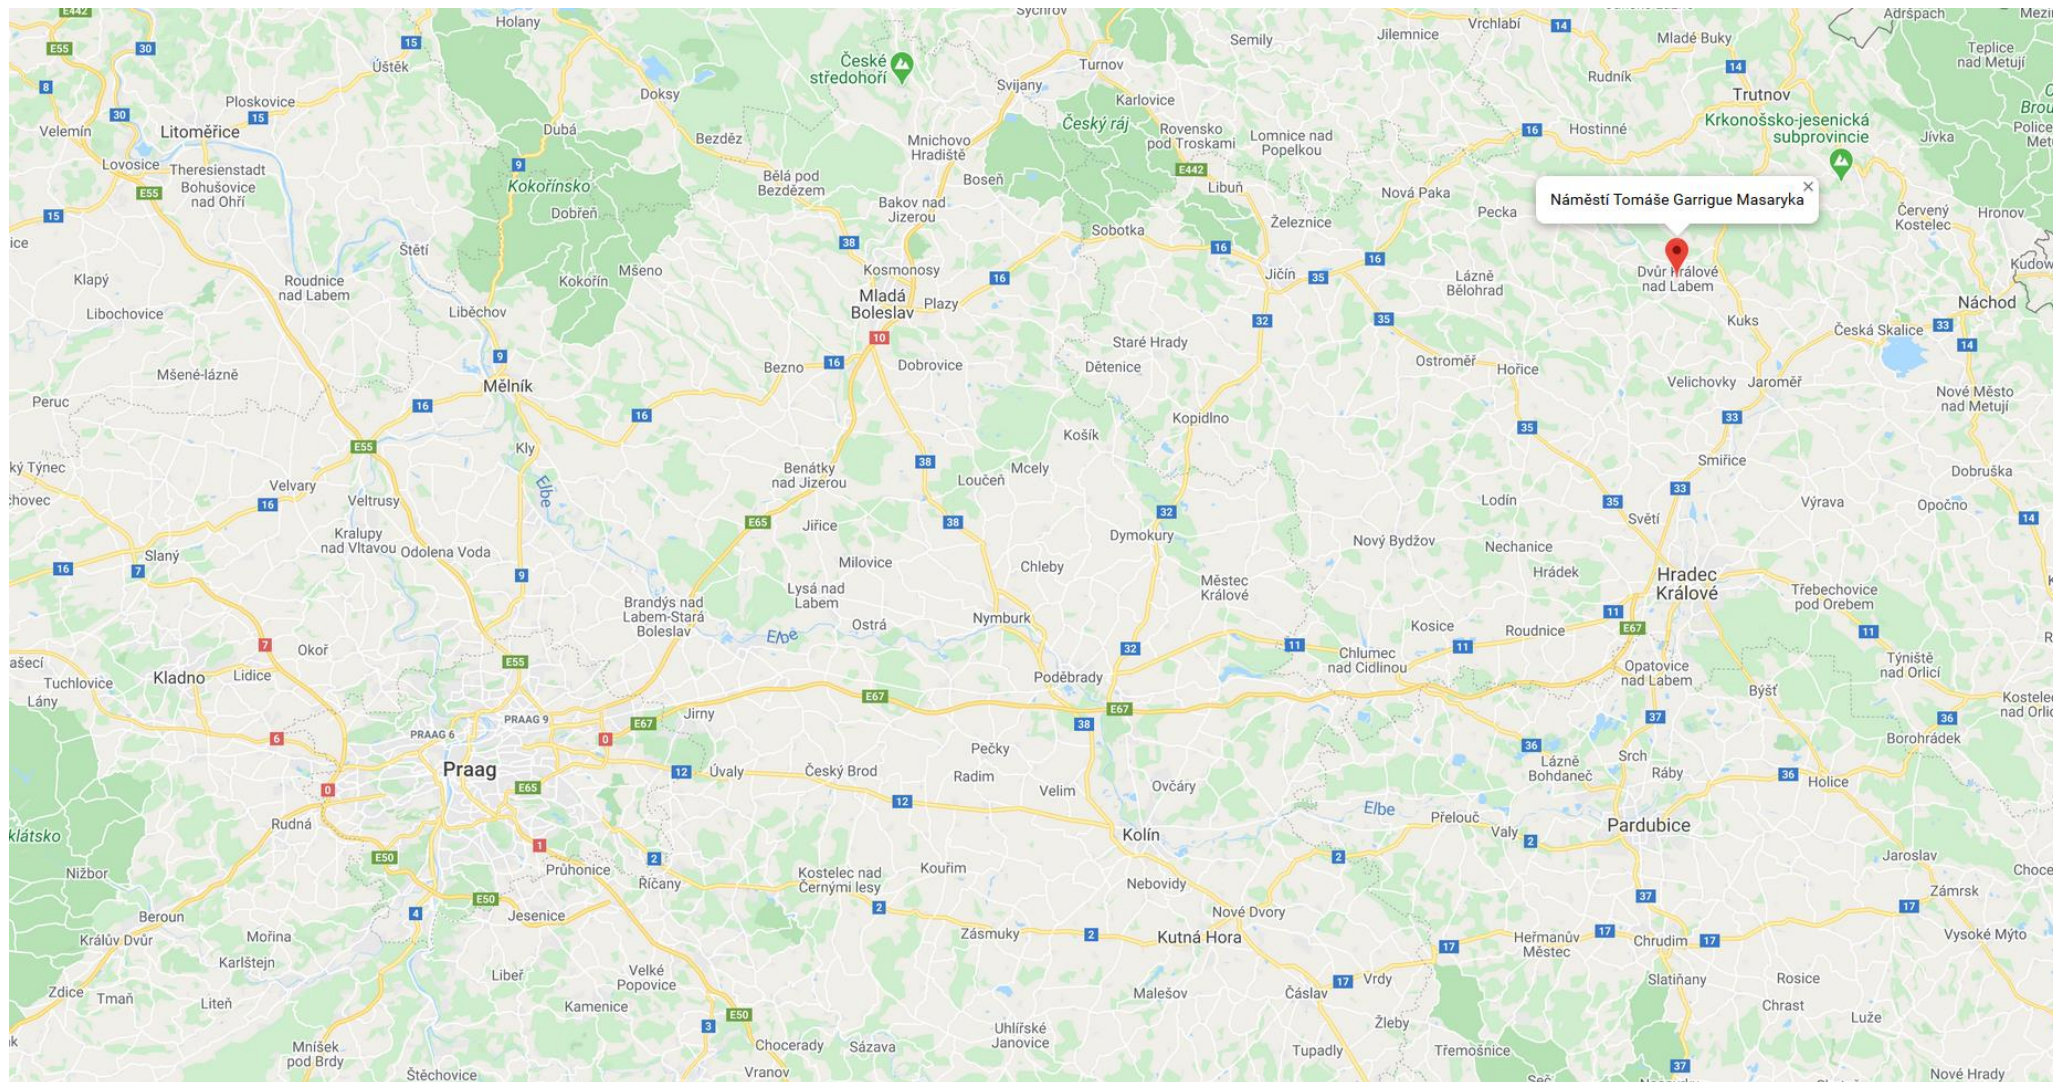

# Dvůr Králové nad Labem – náměstí Tomáše Garrigue Masaryka